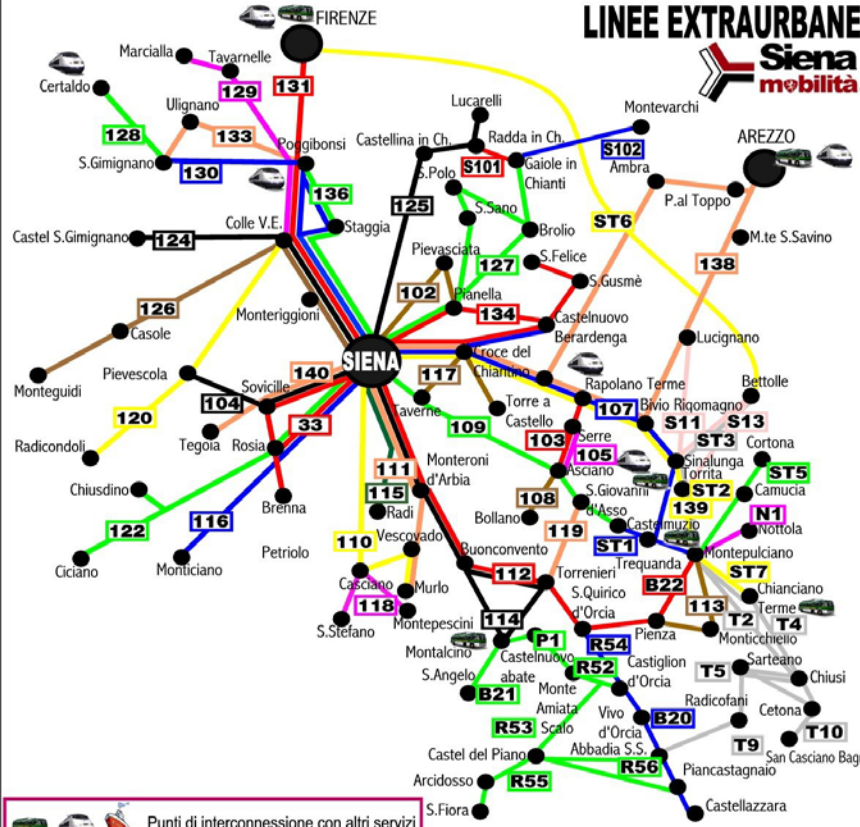

LINEE EXTRAURBANE
Siena
mobilità.

- 138-Siena-Arezzo
- 139-Siena-Sinalunga-Montepulciano Chianciano
- 140-Siena-Tegola (scolastica)
- B20-Montalcino-Cast.D'Orcia-Piancastagnaio
- B21-Montalcino-S. Angelo
- B22-Piancastagnaio-Abbadia S.S. B. S.Filippo-Montepulciano
- N1-Navetta Montepulciano-monoblocco di Nottola
- S11-Lucignano-Rigomagno-Sinalunga
- S13-Sinalunga-Guazzino-Bettolle Torrita-Sinalunga
- ST1-Sinalunga-Trequanda-Castelmuzio
- ST2-Sinalunga-Torrita-Montefollonico Montepulciano
- ST3-Bettolle-Sinalunga-Torrita-Gracciano Montepulciano-Chianciano
- ST5-Montepulciano-Abbadia-Montepulciano Stazione-Acquaviva-Valiano-Cortona
- ST6-Bettolle-Firenze
- ST7-Chianciano-Montepulciano Sinalunga-Siena
- T2-Montepulciano-Acquaviva-Montallese Chianciano-Chiusi
- T4-Montepulciano-S.Albino-Chianciano Chiusi
- T5-Chiusi-Cetona-Sarteano-Chianciano Montepulciano
- T9-Chiusi-Sarteano-Radicofani Abbadia S.S.
- T10-Ponte al Rigo-Celle-Cetona-Chiusi Scalo-Chiusi
- R52-Arcidosso-Cast.del Piano-S.Quirico
- R53-Montepulciano-Bagni S.Filippo Abbadia S.S.-Arcidosso
- R54-Abbadia-S.Quirico-Buonconvento Siena
- R55-Arcidosso-S.Fiora-Piancastagnaio Abbadia S.S.
- R56-C del Corto-Piancastagnaio-Abbadia
- S101-Gaiole-Radda-Lucarelli
- S102-Gaiole-Cavriglia-Monteverchi
- P1 -M.Amiata-C.Abate-Montalcino